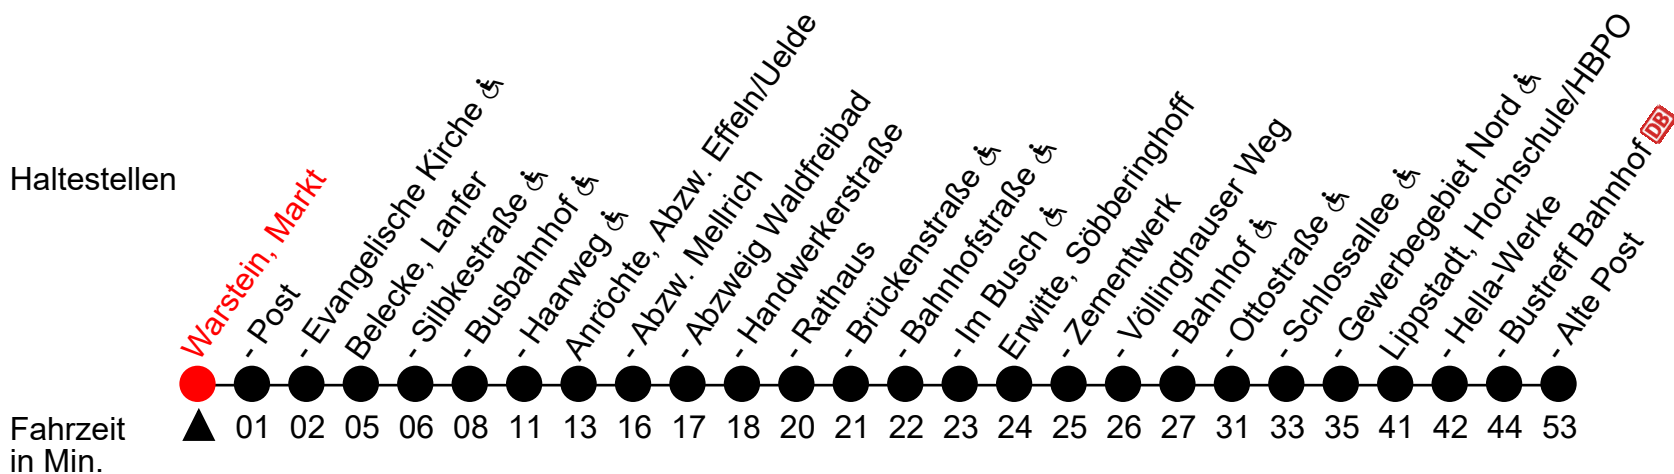

● Markt

S60/R61 Richtung: Lippstadt

Uhr	Montag - Freitag
4	58 ^A
5	55 ^B
6	35 55 ^B
7	35
8	35
9	35
10	35
11	35
12	35
13	35
14	35
15	35
16	35
17	35
18	35
19	35
20	35
21	35
22	35 ^B

Uhr	Samstag
4	
5	
6	23 ^C
7	35
8	35
9	35
10	35
11	35
12	35
13	35
14	35
15	35
16	35
17	35
18	35
19	35
20	35
21	35
22	35

Uhr	Sonn-/Feiertag
4	
5	
6	
7	
8	
9	
10	
11	35 ^D
12	
13	35 ^D
14	
15	35 ^D
16	
17	35 ^D
18	
19	35 ^D
20	
21	
22	

A = Fahrt bis Lippstadt, Bustreff Bahnhof
B = Fahrt bis Lippstadt, Nicolaiweg

C = Linie R61; fährt über Bad Westernkotten, Zentrum bis Lippstadt, Nicolaiweg

D = Verkehrt vom letzten Sonntag im April bis zum 03. Okt. mit Fahrradanhänger

Fahrten mit Endhaltestelle Alte Post verkehren weiter bis Nicolaiweg.

0 800 3 / 50 40 30

elektronische Auskunft, gebührenfrei
aus allen deutschen Netzen